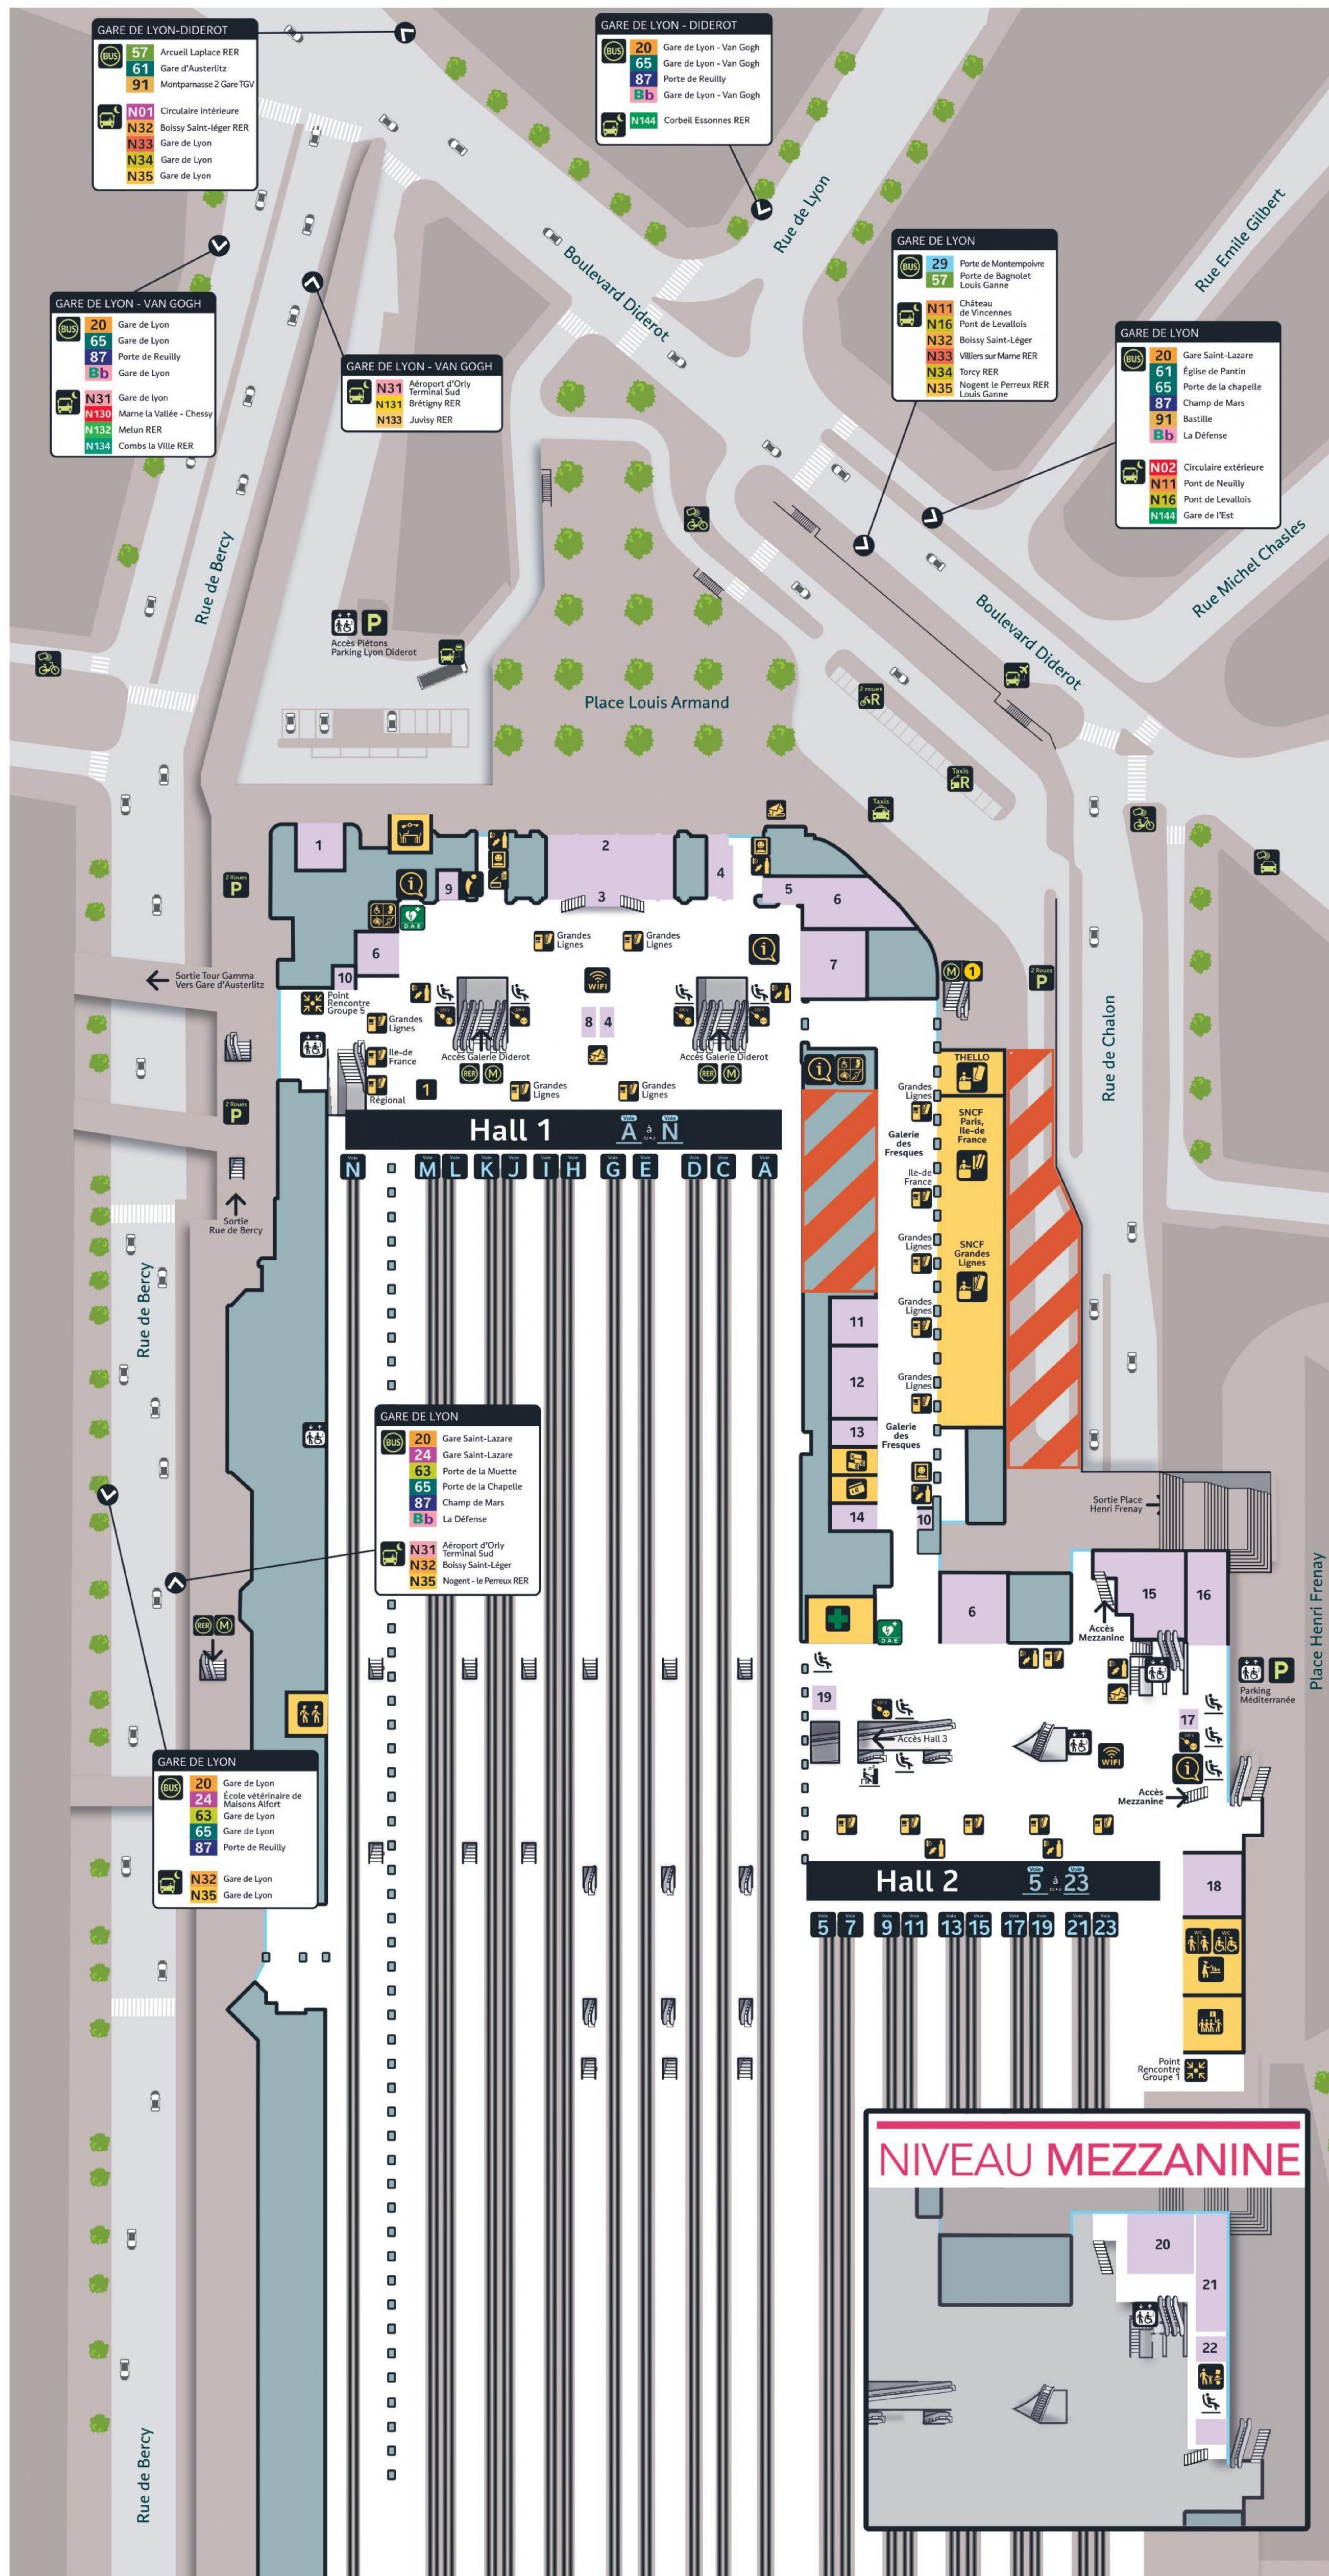

LOCATION DE VOITURES Car rental Autonoleggio **niveau-1**

	Avis		Budget		Sixt

COMMERCES

BOUTIQUES DE LA GARE

39 A Fleur de Pot	N-2	29 Moleskine	N-1
27 Croisière	N-1	37 Occitane	N-1
14 De Neuville	N0	8 Piel	N0 / N-1 / N-2
34 Dongon	N-1	30 Réserve Naturelle	N-1 / N-2
38 Du Paréil au Même	N-1	7 San Marina	N-1
31 Esprit	N-1	36 Secrets Intimes	N-1
12 Fiac	N0	11 Sephora	N0
33 Forest Land	N-1	5 Tabac	N0
26 Hôtel Mercure	N0	13 Tokor	N0
28 Little Extra	N-2	32 Yves Rocher	N-1

RESTAURATION EN GARE

INFO+

Pour retrouver toutes les informations sur votre mobile, flashez ce code avec votre téléphone portable ou connectez vous sur le site: <http://sn.cf/parisgaredeLyon>

Gares & Connexions - Réalisation : AREP - 25/06/2015

Orientation A